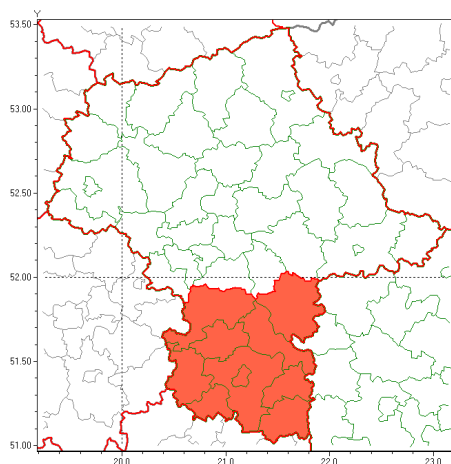

Zasięg ostrzeżeń w województwie

Burze z gradem
2020-06-29 15:07

Silny deszcz z burzami
2020-06-29 15:07

WOJEWÓDZTWO MAZOWIECKIE
OSTRZEŻENIA METEOROLOGICZNE ZBIORCZO NR 105
WYKAZ OBLICZONYCH OSTRZEŻEŃ
o godz. 15:07 dnia 29.06.2020

| | |
|--|--|
| Zjawisko/Stopień zagrożenia | Silny deszcz z burzami/2 ODWOŁANIE |
| Obszar (w nawiasie numer ostrzeżenia dla powiatu) | powiaty: białobrzeski(54), garwoliński(64), grójecki(53), kozienicki(64), lipski(59), przysuski(53), Radom(58), radomski(58), szydłowiecki(57), zwoleński(60) |
| Czas odwołania | godz. 15:07 dnia 29.06.2020 |
| Przyczyna | Zmieniono zjawisko i podniesiono stopień ostrzeżenia. |
| SMS | IMGW-PIB INFORMUJE: DESZCZ i BURZE/- mazowieckie (10 powiatów) 15:07/29.06.2020 ZMIENIONO ZJAWISKO I PODNIESIONO STOPIEŃ OSTRZEŻENIA. Dotyczy powiatów: białobrzeski, garwoliński, grójecki, kozienicki, lipski, przysuski, Radom, radomski, szydłowiecki i zwoleński. |
| RSO | Woj. mazowieckie (0 powiatów), IMGW-PIB odwołał ostrzeżenie drugiego stopnia o intensywnych opadach deszczu z burzami |
| Uwagi | Brak |
| Zjawisko/Stopień zagrożenia | Burze z gradem/3 |
| Obszar (w nawiasie numer ostrzeżenia dla powiatu) | powiaty: białobrzeski(55), garwoliński(65), grójecki(54), kozienicki(65), lipski(60), przysuski(54), Radom(59), radomski(59), szydłowiecki(58), zwoleński(61) |
| Ważność | od godz. 15:30 dnia 29.06.2020 do godz. 21:00 dnia 29.06.2020 |
| Prawdopodobieństwo | 80% |