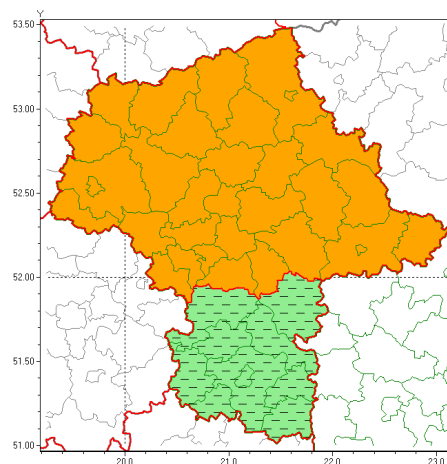

Zasięg ostrzeżeń w województwie

Burze z gradem
2020-06-29 15:07

Silny deszcz z burzami
2020-06-29 15:07

WOJEWÓDZTWO MAZOWIECKIE
OSTRZEŻENIA METEOROLOGICZNE ZBIORCZO NR 105
WYKAZ OBLICZONYCH OSTRZEŻEŃ
o godz. 15:07 dnia 29.06.2020

| | |
|--|--|
| Zjawisko/Stopień zagrożenia | Silny deszcz z burzami/2 ODWOŁANIE |
| Obszar (w nawiasie numer ostrzeżenia dla powiatu) | powiaty: białobrzeski(54), garwoliński(64), grójecki(53), kozienicki(64), lipski(59), przysuski(53), Radom(58), radomski(58), szydłowiecki(57), zwoleński(60) |
| Czas odwołania | godz. 15:07 dnia 29.06.2020 |
| Przyczyna | Zmieniono zjawisko i podniesiono stopień ostrzeżenia. |
| SMS | IMGW-PIB INFORMUJE: DESZCZ i BURZE/- mazowieckie (10 powiatów) 15:07/29.06.2020 ZMIENIONO ZJAWISKO I PODNIESIONO STOPIEŃ OSTRZEŻENIA. Dotyczy powiatów: białobrzeski, garwoliński, grójecki, kozienicki, lipski, przysuski, Radom, radomski, szydłowiecki i zwoleński. |
| RSO | Woj. mazowieckie (0 powiatów), IMGW-PIB odwołał ostrzeżenie drugiego stopnia o intensywnych opadach deszczu z burzami |
| Uwagi | Brak |
| Zjawisko/Stopień zagrożenia | Burze z gradem/3 |
| Obszar (w nawiasie numer ostrzeżenia dla powiatu) | powiaty: białobrzeski(55), garwoliński(65), grójecki(54), kozienicki(65), lipski(60), przysuski(54), Radom(59), radomski(59), szydłowiecki(58), zwoleński(61) |
| Ważność | od godz. 15:30 dnia 29.06.2020 do godz. 21:00 dnia 29.06.2020 |
| Prawdopodobieństwo | 80% |