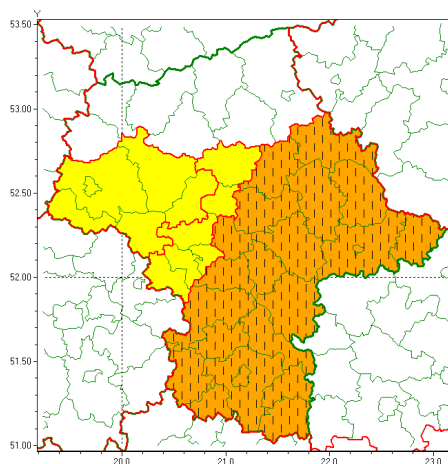

## Zasięg ostrzeżeń w województwie

Burze z gradem  
2020-08-18 15:11

**WOJEWÓDZTWO MAZOWIECKIE**  
**OSTRZEŻENIA METEOROLOGICZNE ZBIORCZO NR 136**  
**WYKAZ OBYWATELI ZUCIANYCH OSTRZEŻENIOM**  
**o godz. 15:11 dnia 18.08.2020**

<b>Zjawisko/Stopień zagrożenia</b>	Burze z gradem/2 ZMIANA
<b>Obszar (w nawiasie numer ostrzeżenia dla powiatu)</b>	powiaty: białobrzeski(68), garwoliński(79), grójecki(68), kozienicki(79), lipski(74), łosicki(71), miński(69), ostrowski(67), otwocki(67), piaseczyński(63), przysuski(68), Radom(73), radomski(73), Siedlce(71), siedlecki(71), sokołowski(70), szydlowiecki(72), Warszawa(60), węgrowski(70), wołomiński(64), wyszkowski(66), zwoleński(75)
<b>Ważność</b>	od godz. 15:11 dnia 18.08.2020 do godz. 24:00 dnia 18.08.2020
<b>Prawdopodobieństwo</b>	80%
<b>Przebieg</b>	Prognozuje się wystąpienie burz z opadami deszczu miejscami od 30 mm do 50 mm, lokalnie do 60 mm oraz porywami wiatru do 80 km/h. Miejscami grad.
<b>SMS</b>	IMGW-PIB OSTRZEŻENIA: BURZE Z GRADEM/2 mazowieckie (22 powiatów) od 15:11/18.08 do 24:00/18.08.2020 deszcz 60 mm, porywy 80 km/h. Dotyczy powiatów: białobrzeski, garwoliński, grójecki, kozienicki, lipski, łosicki, miński, ostrowski, otwocki, piaseczyński, przysuski, Radom, radomski, Siedlce, siedlecki, sokołowski, szydlowiecki, Warszawa, węgrowski, wołomiński, wyszkowski i zwoleński.
<b>RSO</b>	Woj. mazowieckie (22 powiatów), IMGW-PIB wydał ostrzeżenie drugiego stopnia o burzach z gradem
<b>Uwagi</b>	zmiana dotyczy podniesienia stopnia ostrzeżenia.
<b>Zjawisko/Stopień zagrożenia</b>	Burze z gradem/1