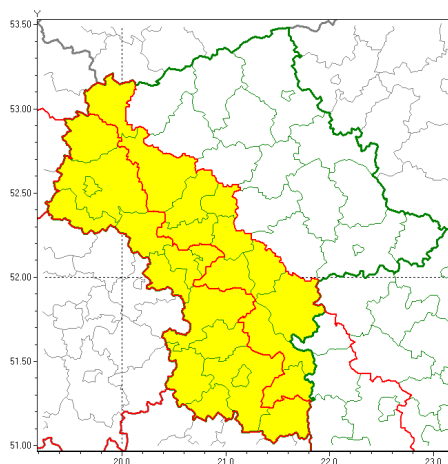

Zasięg ostrzeżeń w województwie

Burze z gradem
2020-06-26 09:25

WOJEWÓDZTWO MAZOWIECKIE
OSTRZEŻENIA METEOROLOGICZNE ZBIORCZO NR 99
WYKAZ OBYWATELI ZUCIANYCH OSTRZEŻENIEM
o godz. 09:25 dnia 26.06.2020

Zjawisko/Stopień zagrożenia	Burze z gradem/1
Obszar (w nawiasie numer ostrzeżenia dla powiatu)	powiaty: białobrzeski(51), gostyniński(43), grodziski(45), grójecki(50), lipski(56), Płock(43), płocki(43), pruszkowski(44), przysuski(50), Radom(55), radomski(55), sierpecki(42), sochaczewski(45), szydłowiecki(54), yardowski(46)
Ważność	od godz. 15:30 dnia 26.06.2020 do godz. 23:00 dnia 26.06.2020
Prawdopodobieństwo	80%
Przebieg	Prognozuje się wystąpienie burz z opadami deszczu miejscami od 20 mm do 30 mm, lokalnie do 40 mm, oraz porywami wiatru do 90 km/h. Miejscami grad.
SMS	IMGW-PIB OSTRZEŻENIA: BURZE Z GRADEM/1 mazowieckie (15 powiatów) od 15:30/26.06 do 23:00/26.06.2020 deszcz 40 mm, porywy 90 km/h. Dotyczy powiatów: białobrzeski, gostyniński, grodziski, grójecki, lipski, Płock, płocki, pruszkowski, przysuski, Radom, radomski, sierpecki, sochaczewski, szydłowiecki i yardowski.
RSO	Woj. mazowieckie (15 powiatów), IMGW-PIB wydał ostrzeżenie pierwszego stopnia o burzach z gradem
Uwagi	Brak.
Zjawisko/Stopień zagrożenia	Burze z gradem/1
Obszar (w nawiasie numer ostrzeżenia dla powiatu)	powiaty: garwoliński(61), kozienicki(61), legionowski(49), nowodworski(45), otwocki(51), piaseczyński(47), płoński(44), Warszawa(46), warszawski zachodni(43), zwoleński(57), uromiński(44)