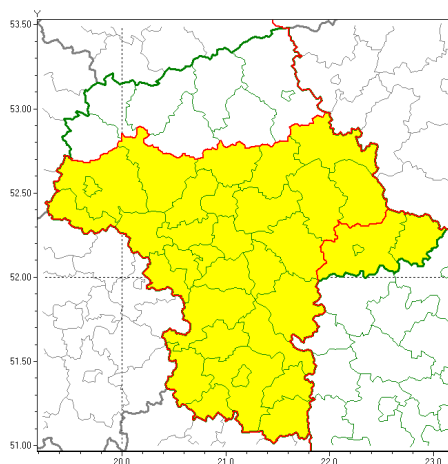

### Zasięg ostrzeżeń w województwie

Silny deszcz z burzami  
2020-06-23 12:29

**WOJEWÓDZTWO MAZOWIECKIE**  
**OSTRZEŻENIA METEOROLOGICZNE ZBIORCZO NR 94**  
**WYKAZ OBYWATELI ZUCIANYCH OSTRZEŻENIAMI**  
**o godz. 12:29 dnia 23.06.2020**

Zjawisko/Stopień zagrożenia	Silny deszcz z burzami/1
Obszar (w nawiasie numer ostrzeżenia dla powiatu)	powiaty: białobrzeski(48), garwoliński(58), gostyniński(41), grodziski(42), grójecki(47), kozienicki(58), legionowski(48), lipski(53), miński(53), nowodworski(44), ostrowski(53), otwocki(49), piaseczyński(45), Płock(42), płocki(42), płoński(43), pruszkowski(42), przysuski(47), pułtuski(50), Radom(52), radomski(52), sochaczewski(43), sokołowski(54), szydłowiecki(51), Warszawa(45), warszawski zachodni(42), węgrowski(54), wołomiński(49), wyszkowski(52), zwoleński(54), żyrardowski(43)
Ważność	od godz. 15:00 dnia 23.06.2020 do godz. 10:00 dnia 24.06.2020
Prawdopodobieństwo	80%
Przebieg	Prognozuje się wystąpienie opadów deszczu okresami o natężeniu umiarkowanym lub silnym. Prognozowana wysokość opadów za okres ważności Ostrzeżenia - do 20 mm, miejscami do 40 mm. W trakcie opadów deszczu mogą występować burze z porywami wiatru do 80 km/h.
SMS	IMGW-PIB OSTRZEŻENIA: DESZCZ i BURZE/1 mazowieckie (31 powiatów) od 15:00/23.06 do 10:00/24.06.2020 40 mm; porywy 80km/h. Dotyczy powiatów: białobrzeski, garwoliński, gostyniński, grodziski, grójecki, kozienicki, legionowski, lipski, miński, nowodworski, ostrowski, otwocki, piaseczyński, Płock, płocki, płoński, pruszkowski, przysuski, pułtuski, Radom, radomski, sochaczewski, sokołowski, szydłowiecki, Warszawa, warszawski zachodni, węgrowski, wołomiński, wyszkowski, zwoleński i żyrardowski.
RSO	Woj. mazowieckie (31 powiatów), IMGW-PIB wydał ostrzeżenie pierwszego stopnia o intensywnych opadach deszczu z burzami