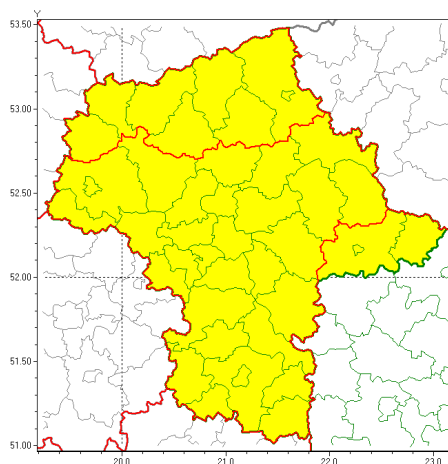

### Zasięg ostrzeżeń w województwie

Silny deszcz z burzami  
2020-06-23 15:11

## WOJEWÓDZTWO MAZOWIECKIE OSTRZEŻENIA METEOROLOGICZNE ZBIORCZO NR 95 WYKAZ OBOWIAZUJĄCYCH OSTRZEŻEŃ o godz. 15:11 dnia 23.06.2020

<b>Zjawisko/Stopień zagrożenia</b>	Silny deszcz z burzami/1
<b>Obszar (w nawiasie numer ostrzeżenia dla powiatu)</b>	powiaty: ciechanowski(45), makowski(50), mławski(45), ostrołęcki(50), Ostrołęka(50), przasnyski(49), sierpecki(41), uroński(43)
<b>Ważność</b>	od godz. 15:15 dnia 23.06.2020 do godz. 10:00 dnia 24.06.2020
<b>Prawdopodobieństwo</b>	80%
<b>Przebieg</b>	Prognozuje się wystąpienie opadów deszczu okresami o natężeniu umiarkowanym lub silnym. Prognozowana wysokość opadów za okres ważności Ostrzeżenia - do 20 mm, miejscami do 40 mm. W trakcie opadów deszczu mogą wystąpić powalone burze z porywami wiatru do 80 km/h.
<b>SMS</b>	IMGW-PIB OSTRZEŻENIA: DESZCZ I BURZE/1 mazowieckie (8 powiatów) od 15:15/23.06 do 10:00/24.06.2020 40 mm; porywy 80km/h. Dotyczy powiatów: ciechanowski, makowski, mławski, ostrołęcki, Ostrołęka, przasnyski, sierpecki i uroński.
<b>RSO</b>	Woj. mazowieckie (8 powiatów), IMGW-PIB wydał ostrzeżenie pierwszego stopnia o intensywnych opadach deszczu z burzami
<b>Uwagi</b>	Brak.
<b>Zjawisko/Stopień zagrożenia</b>	Silny deszcz z burzami/1
<b>Obszar (w nawiasie numer ostrzeżenia dla powiatu)</b>	powiaty: łosicki(55), Siedlce(55), siedlecki(55)
<b>Ważność</b>	od godz. 12:05 dnia 23.06.2020 do godz. 09:00 dnia 24.06.2020