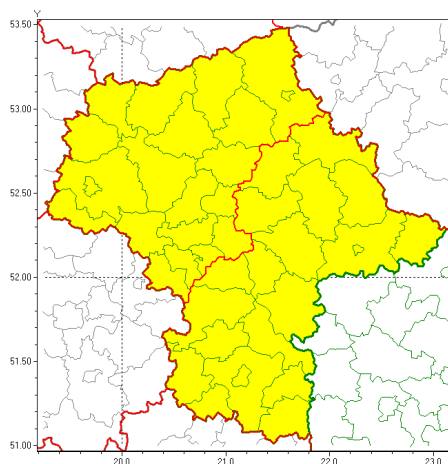

### Zasięg ostrzeżeń w województwie

Burze z gradem  
2020-06-28 12:08

**WOJEWÓDZTWO MAZOWIECKIE**  
**OSTRZEŻENIA METEOROLOGICZNE ZBIORCZO NR 103**  
**WYKAZ OBYWATELI ZUCIANYCH OSTRZEŻENIEM**  
**o godz. 12:08 dnia 28.06.2020**

<b>Zjawisko/Stopień zagrożenia</b>	Burze z gradem/1
<b>Obszar (w nawiasie numer ostrzeżenia dla powiatu)</b>	powiaty: ciechanowski(47), gostyniński(45), grodziski(47), legionowski(51), makowski(52), mławski(47), nowodworski(47), ostrołęcki(52), Ostrołęka(52), Płock(45), płocki(45), płoński(46), pruszkowski(46), przasnyski(51), pułtuski(52), sierpecki(44), sochaczewski(47), Warszawa(48), warszawski zachodni(45), uroński(46), yrardowski(48)
<b>Ważność</b>	od godz. 14:00 dnia 28.06.2020 do godz. 22:00 dnia 28.06.2020
<b>Prawdopodobieństwo</b>	85%
<b>Przebieg</b>	Prognozuje się wystąpienie burz z opadami deszczu miejscami od 20 mm do 30 mm oraz porywami wiatru do 80 km/h. Miejscami grad.
<b>SMS</b>	IMGW-PIB OSTRZEŻENIA: BURZE Z GRADEM/1 mazowieckie (21 powiatów) od 14:00/28.06 do 22:00/28.06.2020 deszcz 20-30 mm, porywy 80 km/h, grad. Dotyczy powiatów: ciechanowski, gostyniński, grodziski, legionowski, makowski, mławski, nowodworski, ostrołęcki, Ostrołęka, Płock, płocki, płoński, pruszkowski, przasnyski, pułtuski, sierpecki, sochaczewski, Warszawa, warszawski zachodni, uroński i yrardowski.
<b>RSO</b>	Woj. mazowieckie (21 powiatów), IMGW-PIB wydał ostrzeżenie pierwszego stopnia o burzach z gradem
<b>Uwagi</b>	Brak.
<b>Zjawisko/Stopień zagrożenia</b>	Burze z gradem/1